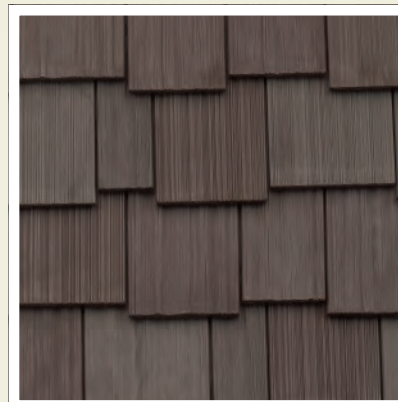

Couleurs des bardeaux à largeurs multiples

DAVINCI SHAKE. À largeurs multiples

DaVinci Shake à largeurs multiples rappelle la qualité de finition et l'authenticité des bardeaux en cèdre naturel fendus à la main, tout en offrant une grande durabilité s'appuyant sur une garantie à vie. Les tuiles à grain profond à largeurs multiples sont disponibles en six dégradés de couleurs standard.

Autonne

Chesapeake

Montagne

Nouveau cèdre

Tahoe

Gris patiné

Consultez un spécialiste DaVinci pour en savoir plus sur la façon de créer votre propre dégradé de couleurs ou une couleur personnalisée.

www.davinciroofscapes.com