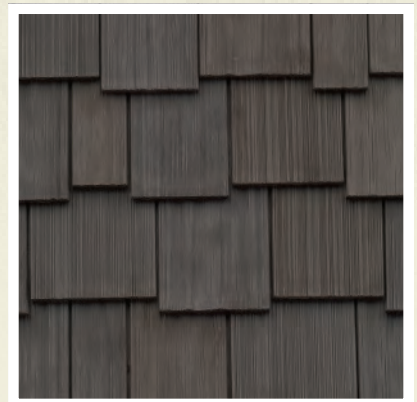

Couleurs des bardeaux à largeurs multiples

DAVINCI SHAKE. À largeurs multiples

DaVinci Shake à largeurs multiples rappelle la qualité de finition et l'authenticité des bardeaux en cèdre naturel fendus à la main, tout en offrant une grande durabilité s'appuyant sur une garantie à vie. Les tuiles à grain profond à largeurs multiples sont disponibles en six dégradés de couleurs standard.

Autonne

Chesapeake

Montagne

Nouveau cèdre

Tahoe

Gris patiné

Consultez un spécialiste DaVinci pour en savoir plus sur la façon de créer votre propre dégradé de couleurs ou une couleur personnalisée.

www.davinciroofscapes.com