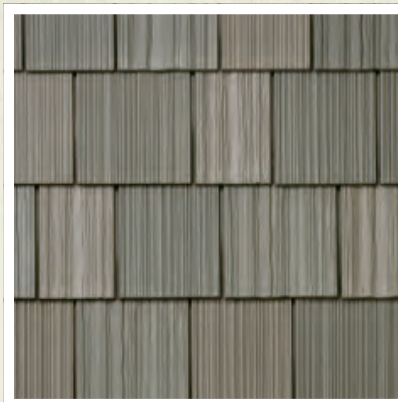

Couleurs des bardeaux à largeurs multiples

DAVINCI SHAKE. À largeurs multiples

DaVinci Shake à largeurs multiples rappelle la qualité de finition et l'authenticité des bardeaux en cèdre naturel fendus à la main, tout en offrant une grande durabilité s'appuyant sur une garantie à vie. Les tuiles à grain profond à largeurs multiples sont disponibles en six dégradés de couleurs standard.

Autonne

Chesapeake

Montagne

Nouveau cèdre

Tahoe

Gris patiné

Consultez un spécialiste DaVinci pour en savoir plus sur la façon de créer votre propre dégradé de couleurs ou une couleur personnalisée.

www.davinciroofscapes.com