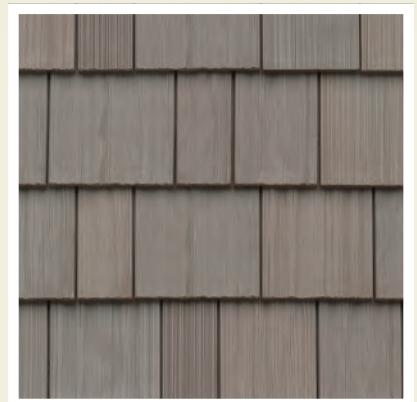

Couleurs des bardeaux à largeurs multiples

DAVINCI SHAKE. À largeurs multiples

DaVinci Shake à largeurs multiples rappelle la qualité de finition et l'authenticité des bardeaux en cèdre naturel fendus à la main, tout en offrant une grande durabilité s'appuyant sur une garantie à vie. Les tuiles à grain profond à largeurs multiples sont disponibles en six dégradés de couleurs standard.

Autonne

Chesapeake

Montagne

Nouveau cèdre

Tahoe

Gris patiné

Consultez un spécialiste DaVinci pour en savoir plus sur la façon de créer votre propre dégradé de couleurs ou une couleur personnalisée.

www.davinciroofscapes.com