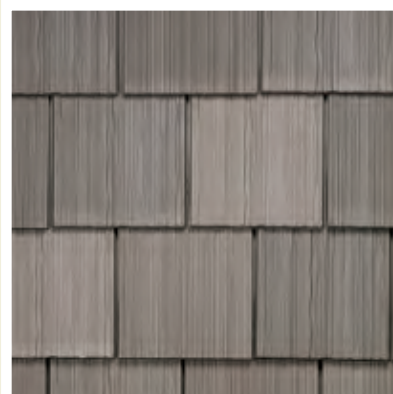

Couleurs des bardeaux
à largeur unique

DAVINCI SHAKE[®] Largeur unique

Tout comme s'il était en cèdre véritable, le bardeau fendu DaVinci Shake à largeur unique se caractérise par des textures et des profils variés pour créer des variations visuelles naturelles des couleurs et des ombres. À la différence du cèdre naturel, il est disponible en cinq dégradés de couleurs standard et est conçu pour durer plusieurs dizaines d'années.

Montagne-VariBlend

Tahoe-VariBlend

Chesapeake-VariBlend

Automne-VariBlend

Gris patiné-VariBlend

Consultez un spécialiste DaVinci pour en savoir plus sur la façon de créer votre propre dégradé de couleurs ou une couleur personnalisée.