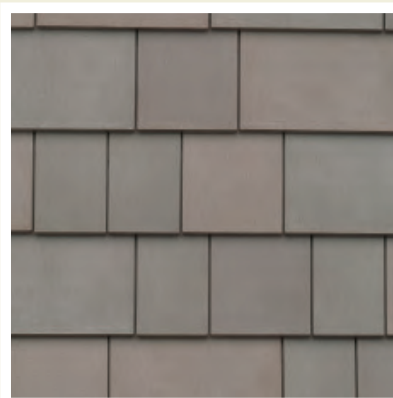

## DAVINCI FANCY SHAKE.

Fancy Shake offre l'élégance d'un bardeau fendu scié à la machine dans différents tons de bois pour un aspect naturel. Disponible en cinq dégradés de couleurs standard et largeurs multiples.

Automne

Chesapeake

Montagne

Tahoe

Gris patiné

Consultez un spécialiste DaVinci pour en savoir plus sur la façon de créer votre propre dégradé de couleurs ou une couleur personnalisée.

[www.davinciroofscapes.com](http://www.davinciroofscapes.com)