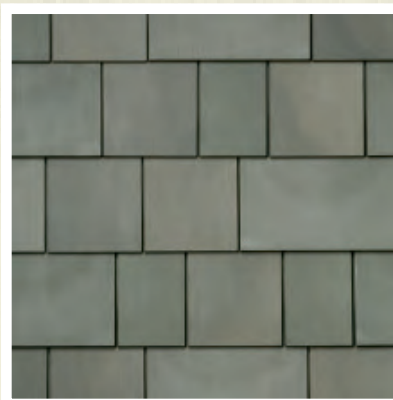

## DAVINCI FANCY SHAKE.

Fancy Shake offre l'élégance d'un bardeau fendu scié à la machine dans différents tons de bois pour un aspect naturel. Disponible en cinq dégradés de couleurs standard et largeurs multiples.

Automne

Chesapeake

Montagne

Tahoe

Gris patiné

Consultez un spécialiste DaVinci pour en savoir plus sur la façon de créer votre propre dégradé de couleurs ou une couleur personnalisée.

[www.davinciroofscapes.com](http://www.davinciroofscapes.com)