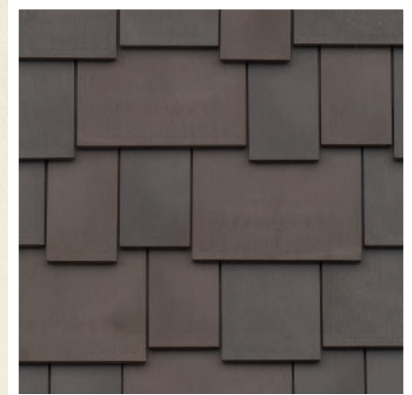

## DAVINCI FANCY SHAKE.

Fancy Shake offre l'élégance d'un bardeau fendu scié à la machine dans différents tons de bois pour un aspect naturel. Disponible en cinq dégradés de couleurs standard et largeurs multiples.

Automne

Chesapeake

Montagne

Tahoe

Gris patiné

Consultez un spécialiste DaVinci pour en savoir plus sur la façon de créer votre propre dégradé de couleurs ou une couleur personnalisée.

[www.davinciroofscapes.com](http://www.davinciroofscapes.com)