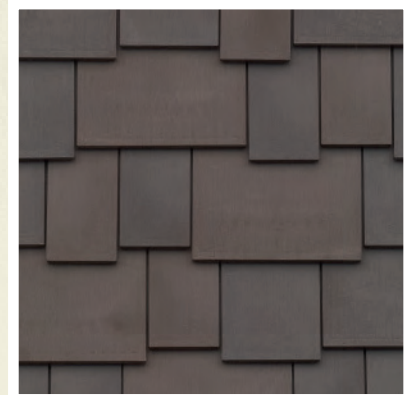

## DAVINCI FANCY SHAKE.

Fancy Shake offre l'élégance d'un bardeau fendu scié à la machine dans différents tons de bois pour un aspect naturel. Disponible en cinq dégradés de couleurs standard et largeurs multiples.

Automne

Chesapeake

Montagne

Tahoe

Gris patiné

Consultez un spécialiste DaVinci pour en savoir plus sur la façon de créer votre propre dégradé de couleurs ou une couleur personnalisée.