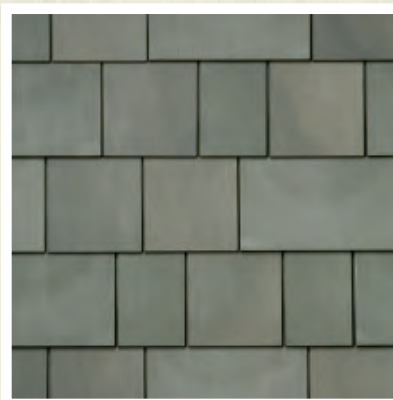

## DAVINCI FANCY SHAKE.

Fancy Shake offre l'élégance d'un bardeau fendu scié à la machine dans différents tons de bois pour un aspect naturel. Disponible en cinq dégradés de couleurs standard et largeurs multiples.

Automne

Chesapeake

Montagne

Tahoe

Gris patiné

Consultez un spécialiste DaVinci pour en savoir plus sur la façon de créer votre propre dégradé de couleurs ou une couleur personnalisée.