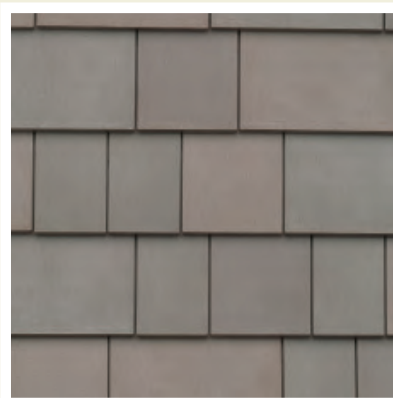

## DAVINCI FANCY SHAKE.

Fancy Shake offre l'élégance d'un bardeau fendu scié à la machine dans différents tons de bois pour un aspect naturel. Disponible en cinq dégradés de couleurs standard et largeurs multiples.

Automne

Chesapeake

Montagne

Tahoe

Gris patiné

Consultez un spécialiste DaVinci pour en savoir plus sur la façon de créer votre propre dégradé de couleurs ou une couleur personnalisée.