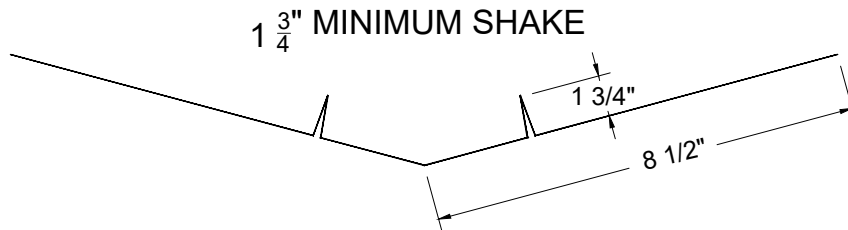

OPTION A
SINGLE DIVERTER VALLEY METAL

OPTION B
TWIN DIVERTER VALLEY METAL

BELLAFORTE SHAKE
VALLEY OPTIONS

SCALE: N.T.S.

1-800-328-4624

www.davinciroofscapes.com