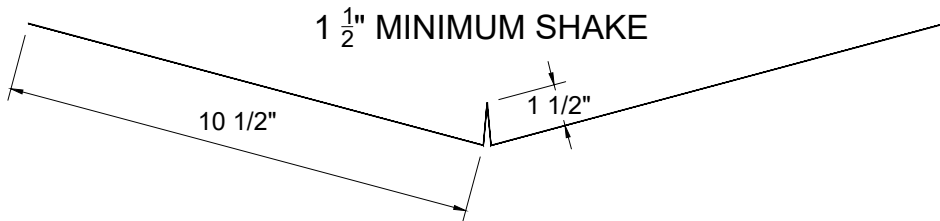

**OPTION A**  
SINGLE DIVERTER VALLEY METAL

**OPTION B**  
TWIN DIVERTER VALLEY METAL

**BELLAFORTE SHAKE**  
**VALLEY OPTIONS**

SCALE: N.T.S.

1-800-328-4624

[www.davinciroofscapes.com](http://www.davinciroofscapes.com)