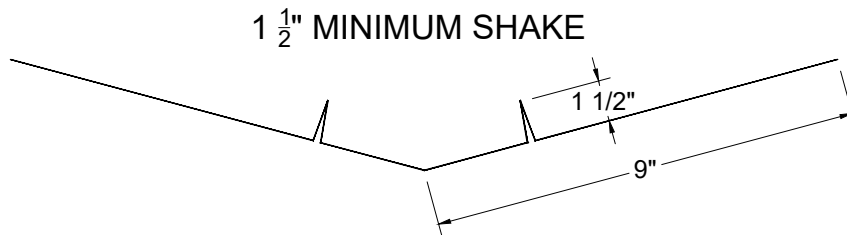

**OPTION A**  
SINGLE DIVERTER VALLEY METAL

**OPTION B**  
TWIN DIVERTER VALLEY METAL

**BELLAFORTE SHAKE**  
**VALLEY OPTIONS**

SCALE: N.T.S.

1-800-328-4624

[www.davinciroofscapes.com](http://www.davinciroofscapes.com)