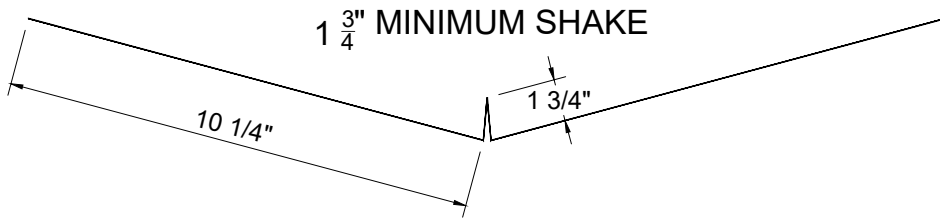

OPTION A
SINGLE DIVERTER VALLEY METAL

OPTION B
TWIN DIVERTER VALLEY METAL

BELLAFORTE SHAKE
VALLEY OPTIONS

SCALE: N.T.S.

1-800-328-4624

www.davinciroofscapes.com