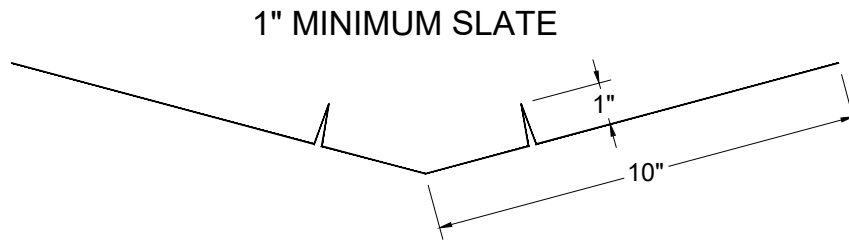

OPTION A
SINGLE DIVERTER VALLEY METAL

OPTION B
TWIN DIVERTER VALLEY METAL

BELLAFORTE SLATE
VALLEY OPTIONS

SCALE: N.T.S.

1-800-328-4624

www.davinciroofscapes.com