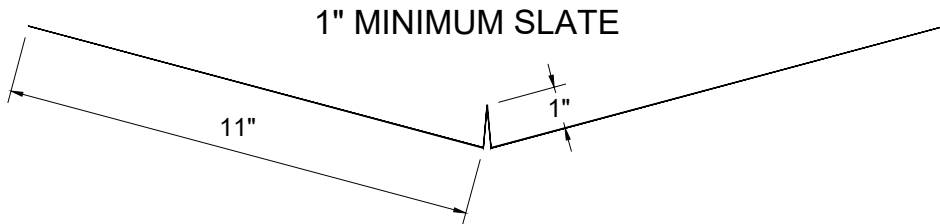

OPTION A
SINGLE DIVERTER VALLEY METAL

OPTION B
TWIN DIVERTER VALLEY METAL

BELLAFORTE SLATE
VALLEY OPTIONS

SCALE: N.T.S.

1-800-328-4624

www.davinciroofscapes.com